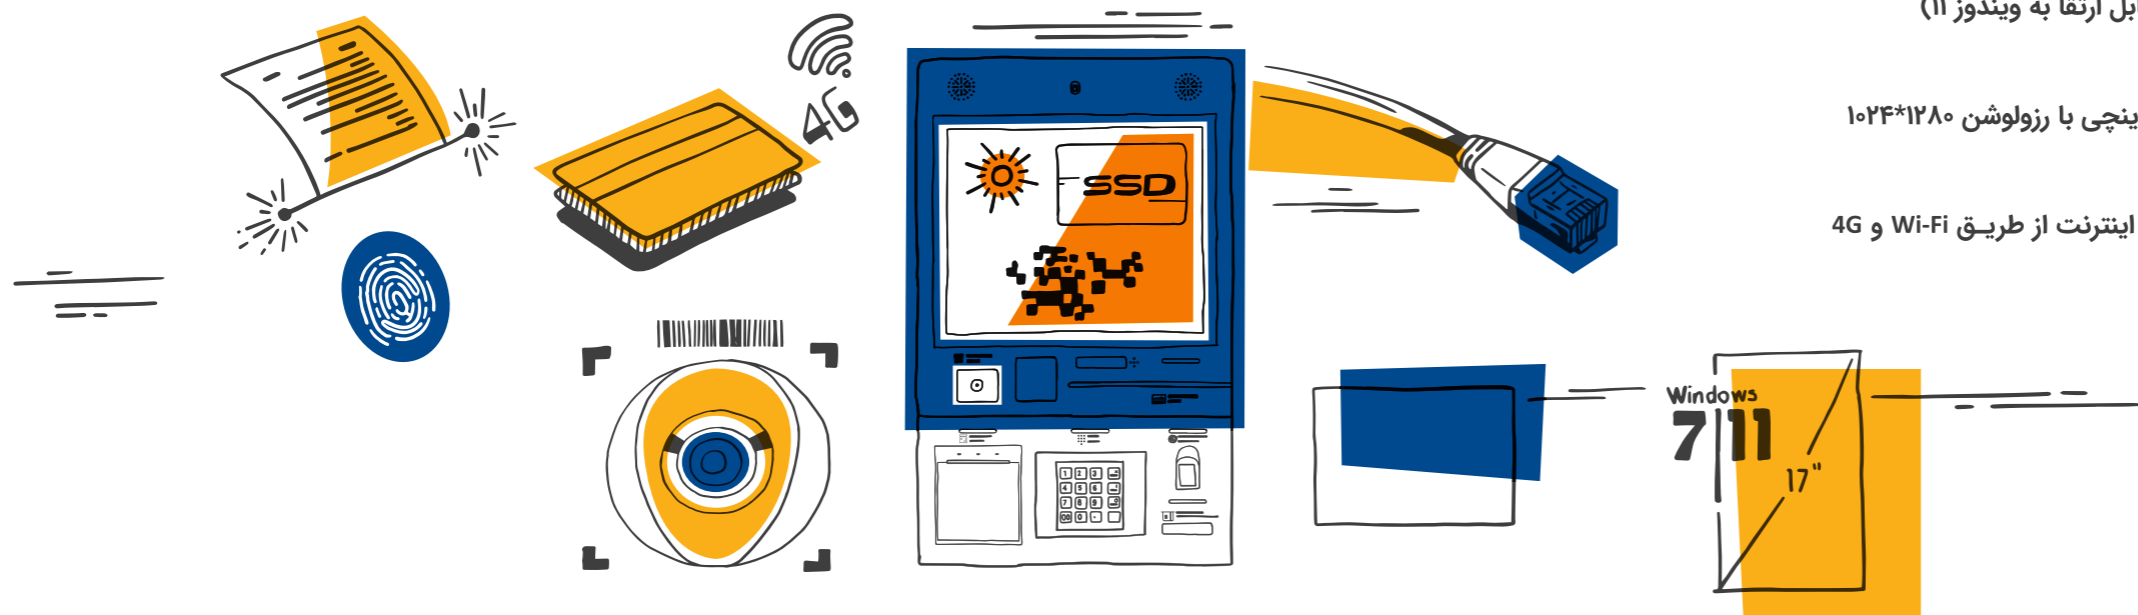

ویژگی‌های کلیدی

پشتیبانی از اتصال سیمی LAN

استاندارد امنیتی PCI PTS 6.0 در EPP

دوربین ۵ مگاپیکسل با قابلیت تشخیص چهره

دارای دوربین و بارکدخوان تک‌بعدی و دوبعدی

سیستم‌عامل ویندوز ۱۰ (قابل ارتقا به ویندوز ۱۱)

صفحه نمایش لمسی ۱۷ اینچی با رزولوشن ۱۰۲۴*۱۲۸۰

قابلیت نصب و اتصال به اینترنت از طریق Wi-Fi و 4G

حافظه SSD پرسرعت

اتصال به پلتفرم کاربات

چاپگر حرارتی پرسرعت

قابلیت افزودن حسگر اثر انگشت

امکان افزودن کارتخوان کارت هوشمند

صفحه نمایش مناسب برای استفاده در فضاهای پر نور با کنتراست ۱:۱۰۰۰