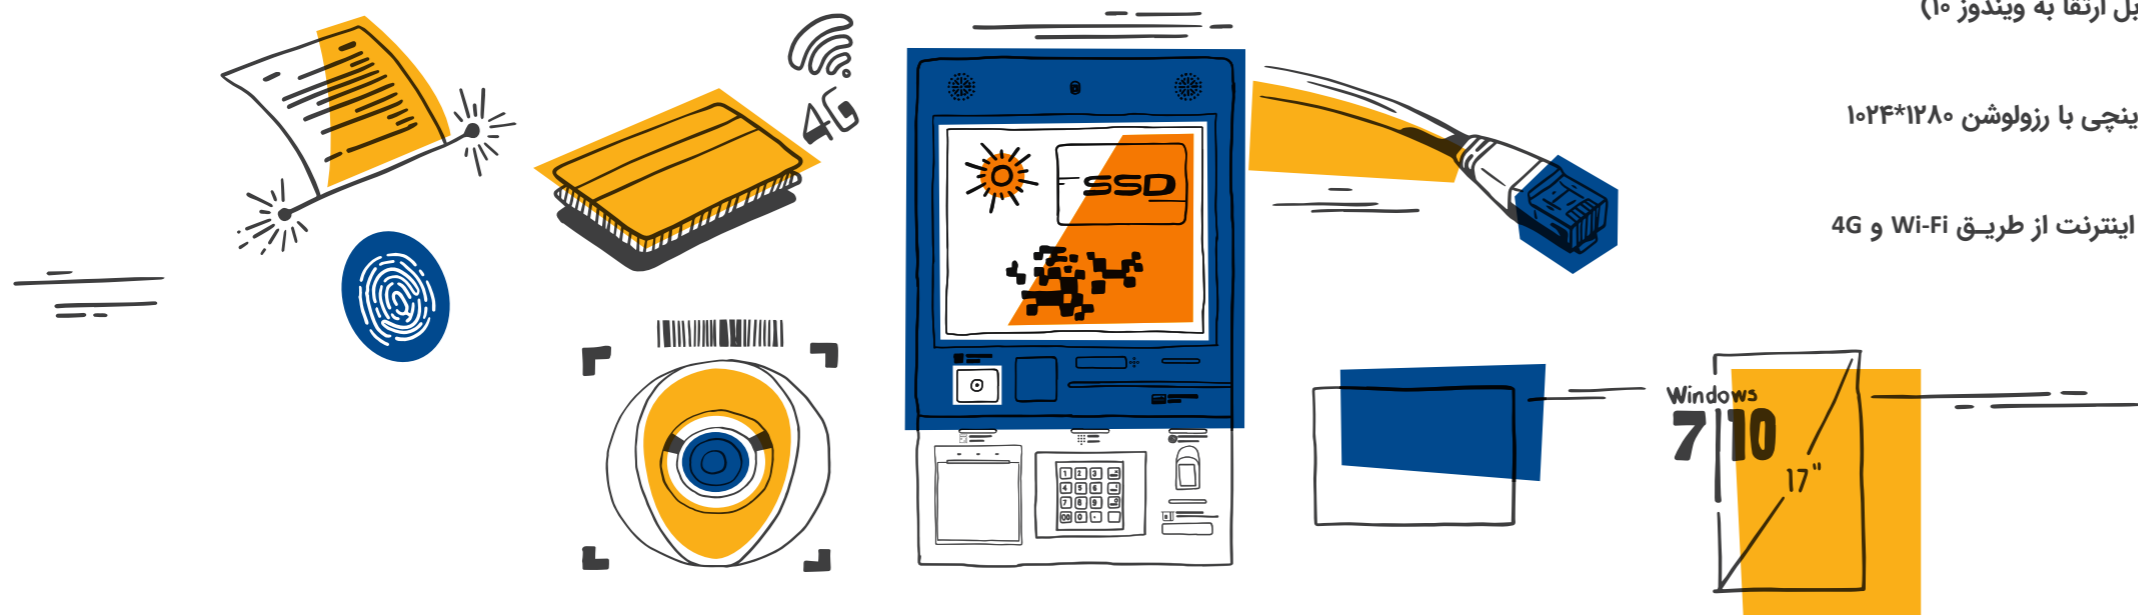

صفحه نمایش لمسی ۱۷ اینچی با رزولوشن ۱۰۲۴*۱۲۸۰

قابلیت نصب و اتصال به اینترنت از طریق Wi-Fi و 4G

حافظه SSD پرسرعت

اتصال به پلتفرم کاربات

چاپگر حرارتی پرسرعت

قابلیت افزودن حسگر اثر انگشت

امکان افزودن کارتخوان کارت هوشمند

صفحه نمایش مناسب برای استفاده در فضاهای پر نور با کنتراست ۱:۱۰۰۰

قابلیت‌های کسب‌وکاری

■ امکان احراز هویت قوی کاربران

کیوسک هوشمند TECHNO WK100 با استفاده از دوربین ۵ مگاپیکسلی، توانایی احراز هویت کاربران با استفاده از تشخیص چهره را دارد. همچنین وجود امکان انتخاب و افزودن سایر ماژول‌های احراز هویت مانند اثر انگشت و کارتخوان کارت‌های هوشمند سبب شده است تا با ترکیب این راهکارها، نهادهای کسب‌وکارها بتوانند از رویکرد احراز هویت قوی برای شناسایی و ارائه خدمت به مشتریان خود بهره‌مند شوند. ماژول‌های احراز هویت این کیوسک هوشمند مانند حسگر اثر انگشت و کارتخوان کارت‌های هوشمند، استانداردهای امنیتی ایران برای احراز هویت (MATIRAN) را کسب نموده و به مشتریان امکان احراز هویت به صورت رسمی و تایید شده خواهد داد.