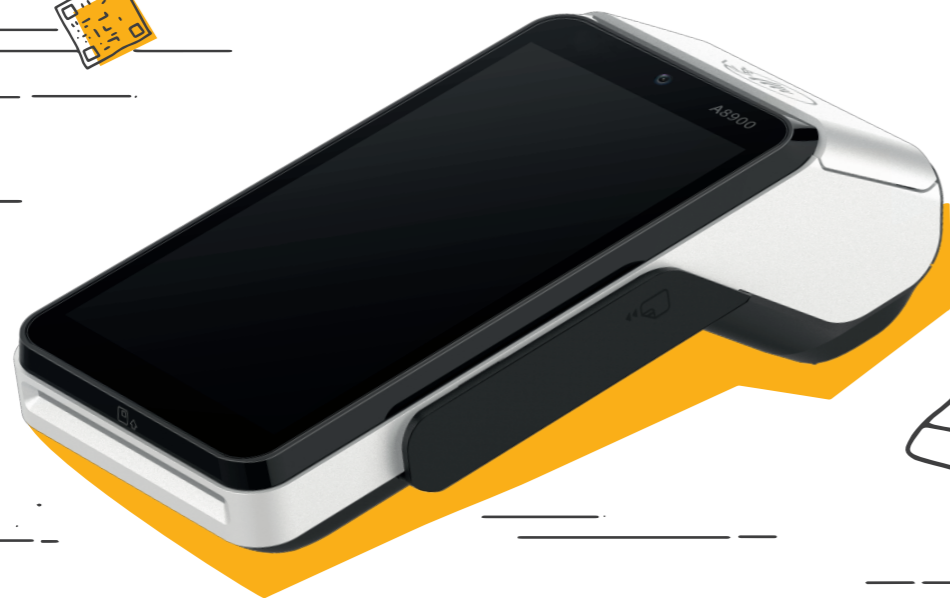

TOSAN TECHNO  
Smart Innovation

TOSAN TECHNO  
Smart Innovation

پایانه پرداخت الکترونیک هوشمند | TECHNO A8900 T5

# مشخصات فنی

Android 12	سیستمعامل
Quad-Core Cortex-A53, 2.0GHz	پردازنده
8GB eMMC Flash + 1GB DDR RAM	حافظه
Chip & PIN   NFC Contactless   Magnetic Strip	کارتخوان
2MP Rear-Facing Camera (Read 1D/2D Codes)	اسکنر
5.5" 720x1440 Pixels + Capacitive Touch Screen	صفحه نمایش
4G (LTE) + Wi-Fi + Bluetooth	ساختار ارتباطی
5100 mAh Li-ion Battery   3.6 V	باتری
2-inch Thermal Printer   Paper Roll Outer Diameter: 40mm	چاپگر
2 x SIM + 1 x SAM	سیمکارت   ماژول ارتباط ایمن
GPS   AGPS   GLONASS   BEIDOU	مکانیابی
Power button, 2 x Volume	کلیدها   دکمه‌ها
1 x Speaker   1 x Microphone	خروجی   ورودی صدا
1 x Type-C USB	درگاه‌ها
L x W x H (mm): 185 x 79 x 58 mm	مشخصات فیزیکی
0°C ~ 45°C (32°F ~ 113°F) Operating Temperature, Non-Charging -20°C ~ 70°C (-4°F ~ 158°F) Storage Temperature 5% ~ 96% Relative Humidity, Non-Condensing	شرایط محیطی مناسب
PCI PTS 6.x SRED   EMVCo L1 & L2   EMV Contactless L1   CE   Visa pay-Wave   MasterCard Paypass   Amex ExpressPay   Discover D-PAS   TQM   RoHS   BQB   ABES   QUICK PASS   Anatel   Interac Flash   JCB/Speedy	گواهی‌نامه‌ها

## TECHNO A8900 T5

کوچک را نیز فراهم می‌کند. سخت‌افزار قدرتمند، مجهز بودن به انواع روش‌های متداول پرداخت روز دنیا و قابلیت‌های سیستمعامل اندروید باعث تمایز این دستگاه از دیگر پایانه‌های پرداخت هستند.

پایانه پرداخت الکترونیک هوشمند TECHNO A8900 T5، جدیدترین عضو خانواده محصولات هوشمند توسنتکنو است که به عنوان یک پایانه پرداخت نوین؛ امکان استفاده از این دستگاه به عنوان یک صندوق فروشگاه